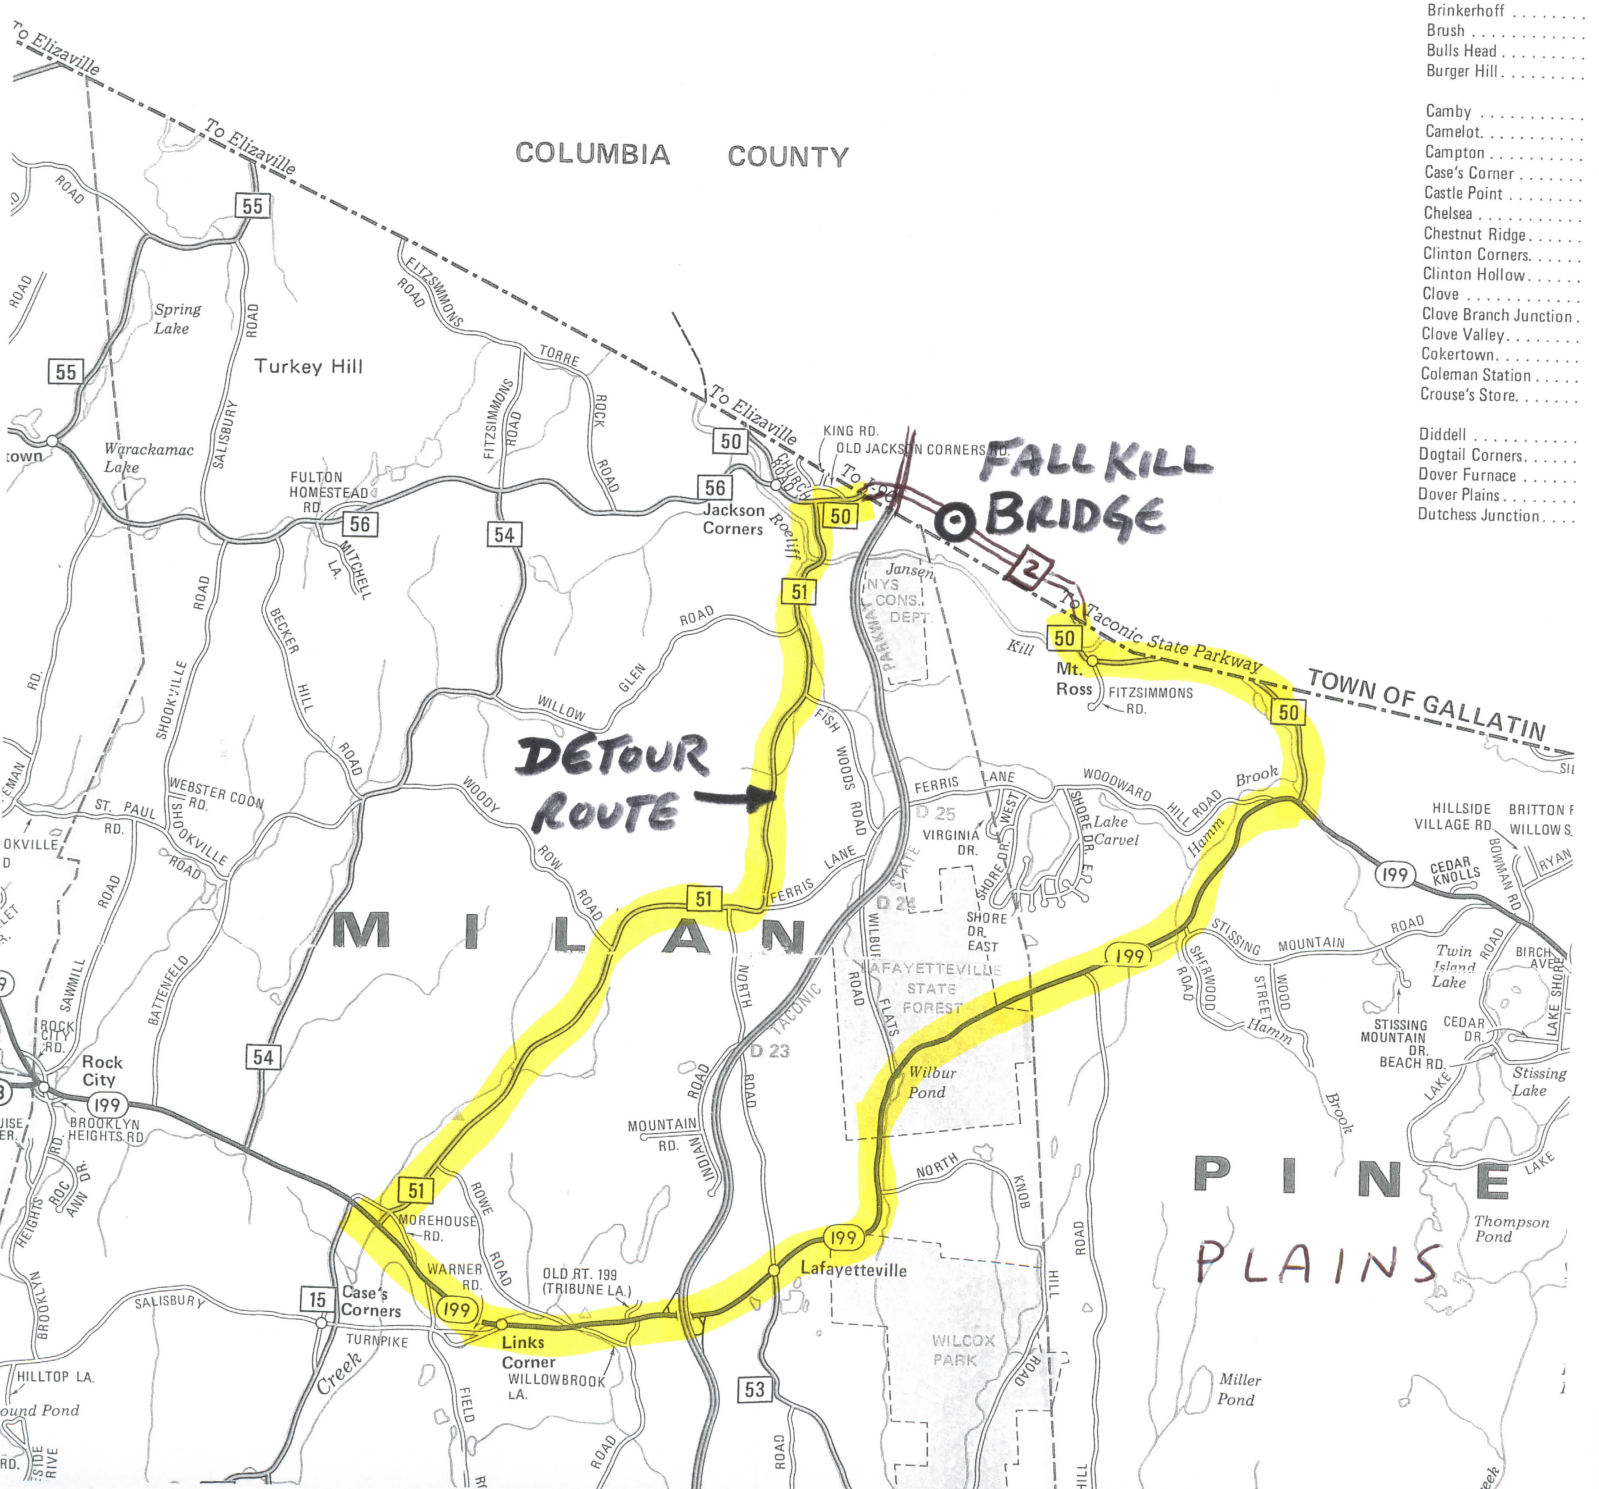

- Amenia . . . . .
- Amenia Union . . . . .
- Annandale . . . . .
- Arlington . . . . .
- Arthursburg . . . . .
- Attlebury . . . . .
  
- Bains Corner . . . . .
- Bangall . . . . .
- Barrytown . . . . .
- Bear Market . . . . .
- Beekman . . . . .
- Bethel . . . . .
- Billings . . . . .
- Brinkerhoff . . . . .
- Brush . . . . .
- Bulls Head . . . . .
- Burger Hill . . . . .
  
- Camby . . . . .
- Camelot . . . . .
- Campton . . . . .
- Case's Corner . . . . .
- Castle Point . . . . .
- Chelsea . . . . .
- Chestnut Ridge . . . . .
- Clinton Corners . . . . .
- Clinton Hollow . . . . .
- Clove . . . . .
- Clove Branch Junction . . . . .
- Clove Valley . . . . .
- Cokertown . . . . .
- Coleman Station . . . . .
- Crouse's Store . . . . .
  
- Diddell . . . . .
- Dogtail Corners . . . . .
- Dover Furnace . . . . .
- Dover Plains . . . . .
- Dutchess Junction . . . . .

COLUMBIA COUNTY

DETOUR ROUTE →

FALL KILL BRIDGE

M I L L A N

P I N E PLAINS